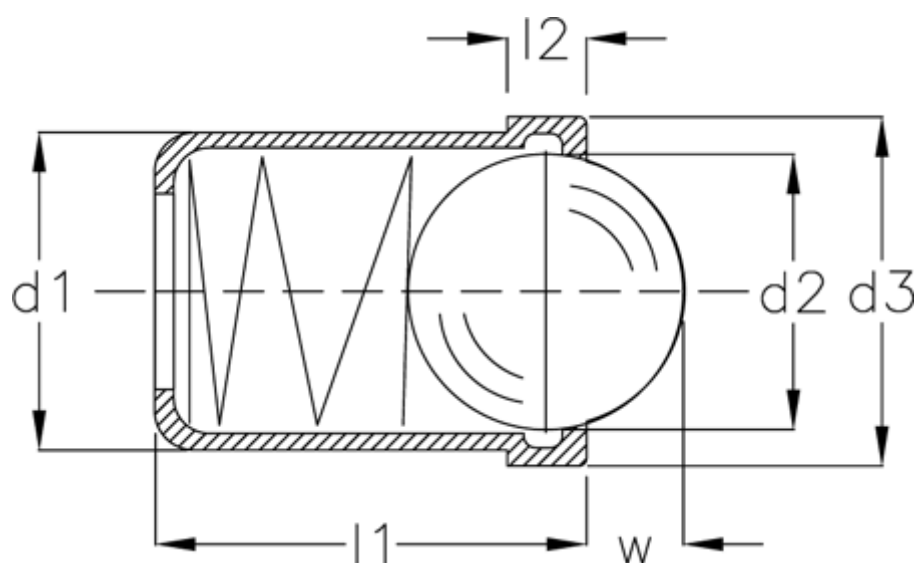

Varenummer: 20854001
Beskrivelse: E+G
Fjedrende trykstykke GN 614-5-MS

Mål

d1	= 5
d2	= 4.0
d3	= 5.6
Fjedertryk N bund	= 6.5
Fjedertryk N top	= 3.0
l1	= 6.0
l2	= 1.0
W	= 1.0